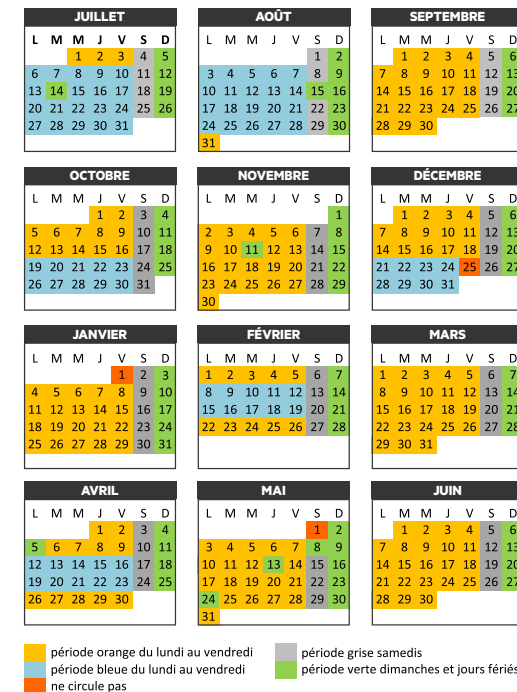

INFORMATIONS

LE TICKET 1 DEPLACEMENT :

(valable 1 heure après la première validation)

• Vendu 1,30* € à bord des bus

*+0,20 € d'éco-participation lors du 1er achat du support

• Vendu 1 € aux distributeurs automatiques

de titres, sur la boutique en ligne et dans les points de vente IDELIS (liste disponible sur idelis.fr)

BIEN VOYAGER AVEC IDELIS :

- préparez votre monnaie ou votre titre de transport avant de monter dans le bus,
- faites signe au conducteur pour que le bus s'arrête,
- entrez par la porte avant,
- validez votre titre de transport,
- avancez vers l'arrière pour faciliter la montée des passagers,
- anticipez votre descente, appuyez sur le bouton STOP,
- descendez par les portes arrière.

CALENDRIER DE CIRCULATION 2020-2021

+ de services + d'innovations + de qualité

idelis.fr

PAU BÉARN PYRÉNÉES
MOBILITÉS

9

MORLAÀS Communauté de communes

PAU Rives du Gave